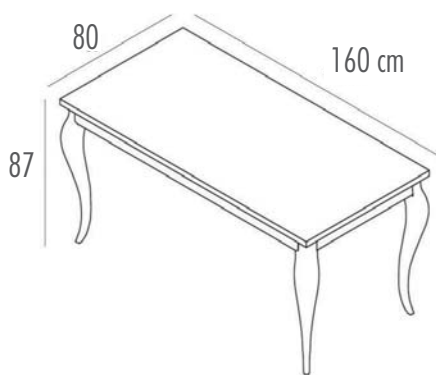

BTT70 / BTT80

Café-bord
70 eller 80cm diameter
Høyde: 75cm

BTV

Café-bord
80 x 80cm
Høyde: 75cm

WBLAMP2

WBLAMP3

BPOL

Komfortabel café-stol
med armlener.

BSED2

Stol med sete og
ryggstøtte i bøk.

Vi skreddersyr løsninger for deg - nøyaktig slik du vil ha det! I katalogen finner du et lite utvalg av våre produkter. Det finnes imidlertid uendelig mange varianter innen farger, overflater, design med mer.