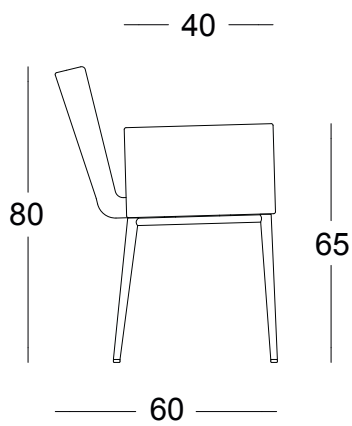

BTT70 / BTT80

Café-bord
70 eller 80cm diameter
Høyde: 75cm

BTV

Café-bord
80 x 80cm
Høyde: 75cm

WBLAMP2

WBLAMP3

BPOL

Komfortabel café-stol
med armlener.