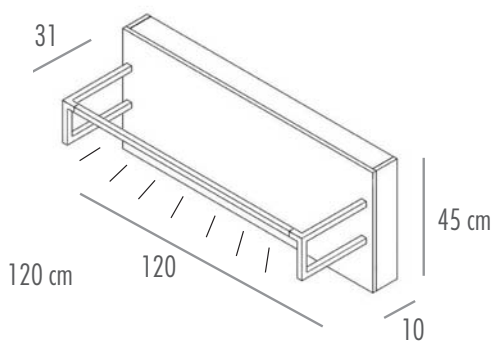

STATIV

BUTIKKINNREDNING