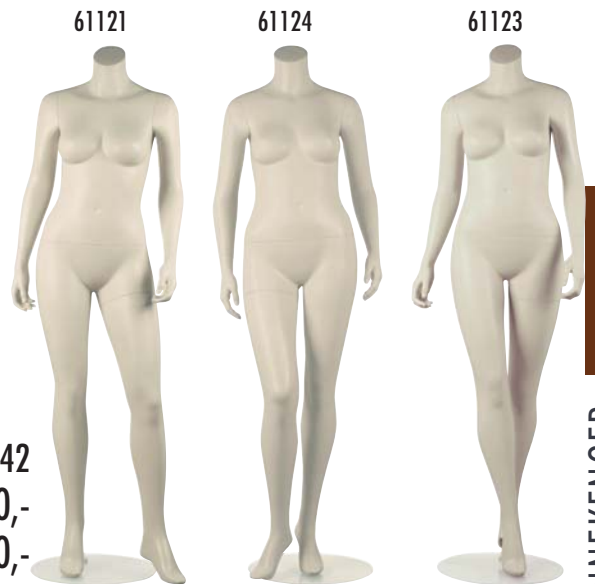

Dette er en serie mannekenger designet og produsert spesielt for det skandinaviske markedet. Størrelser og kvalitet i kombinasjon med pris gjør dette til en god investering til din butikk.

Mannekengene er produsert i glassfiber og finnes med og uten skulpturert hode. Elfenbensvit er standard farge, andre farger kan leveres - be om tilbud. Det følger med glassplate med leggfeste slik at du også kan bruke sko på mannekengen.

Standard størrelse er herre: 50 og dame: 38.
Vi kan også levere store størrelser.

Herre: størrelse 50
Dame: størrelse 38
Pris u/hode: Kr 3.990,-
Pris m/hode: Kr 4.490,-

Dame: størrelse 42
Pris u/hode: Kr 4.490,-
Pris m/hode: Kr 4.990,-