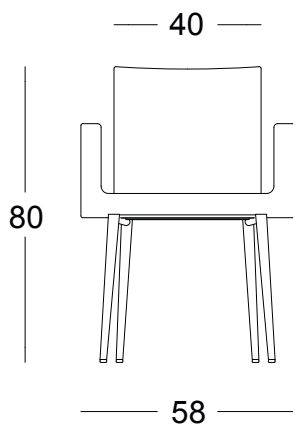

BTT70 / BTT80

Café-bord
70 eller 80cm diameter
Høyde: 75cm

BTV

Café-bord
80 x 80cm
Høyde: 75cm

WBLAMP2

WBLAMP3

BPOL

Komfortabel café-stol
med armlener.