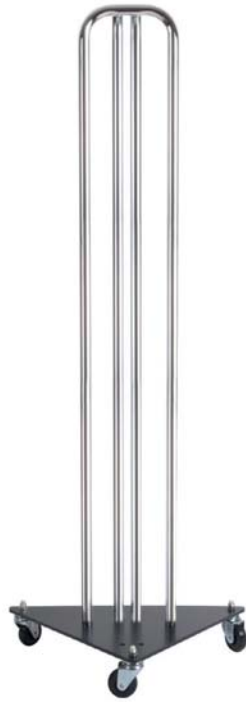

OPPBEVARINGSSTATIV 206

For ca 100 stk hengere.
Høyde 120 cm. Sort bunnplate.
Art.nr 206 Chrome stenger kr 890,-
Art.nr 206-5 Sorte stenger kr 890,-
Art.nr 206-6 Hvite stenger kr 890,-