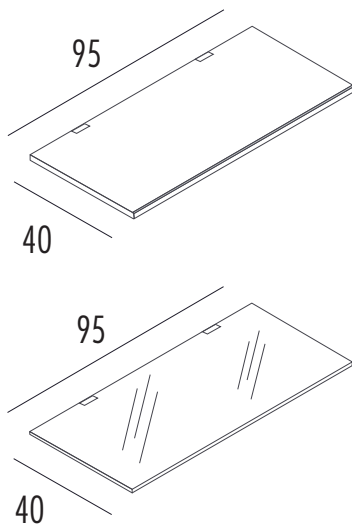

FRITTSTÅENDE

Vi skreddersyr løsninger for deg - nøyaktig slik du vil ha det! I katalogen finner du et lite utvalg av våre produkter. Det finnes imidlertid uendelig mange varianter innen farger, overflater, design med mer.