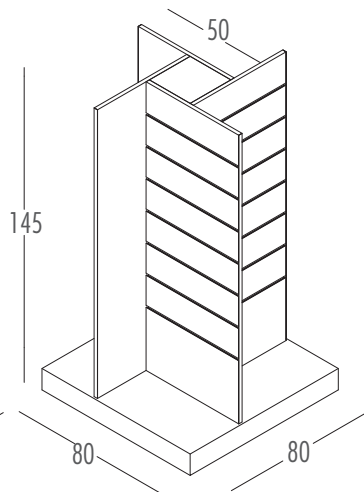

FRITTSTÅENDE

Vi skreddersyr løsninger for deg - nøyaktig slik du vil ha det! I katalogen finner du et lite utvalg av våre produkter. Det finnes imidlertid uendelig mange varianter innen farger, overflater, design med mer.