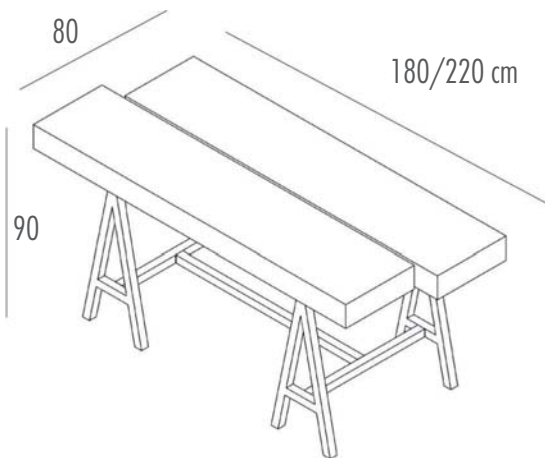

BTT70 / BTT80

Café-bord
70 eller 80cm diameter
Høyde: 75cm

BTV

Café-bord
80 x 80cm
Høyde: 75cm

WBLAMP2

WBLAMP3

BPOL

Komfortabel café-stol
med armlener.

BSED2

Stol med sete og
ryggstøtte i bøk.

Vi skreddersyr løsninger for deg - nøyaktig slik du vil ha det! I katalogen finner du et lite utvalg av våre produkter. Det finnes imidlertid uendelig mange varianter innen farger, overflater, design med mer.