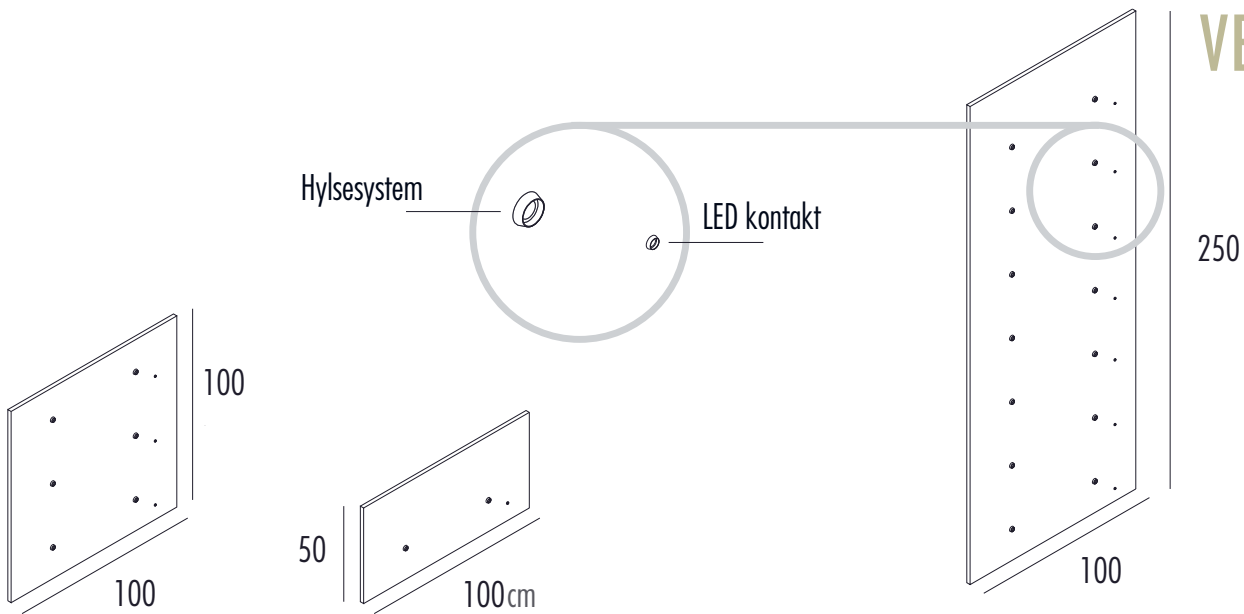

VEGGER

Vi skreddersyr løsninger for deg - nøyaktig slik du vil ha det! I katalogen finner du et lite utvalg av våre produkter. Det finnes imidlertid uendelig mange varianter innen farger, overflater, design med mer.