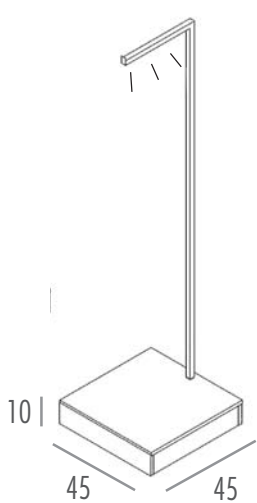

STATIV

BUTIKKINNREDNING