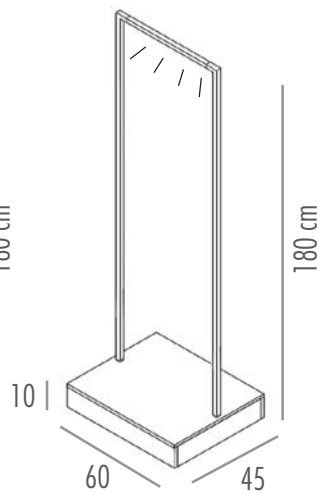

STATIV

BUTIKKINNREDNING