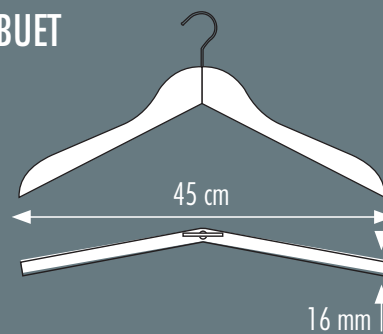

ANBEFALTE STØRRELSER

| | |
|--------|------------|
| BABY | 25 - 28 cm |
| BARN | 32 - 35 cm |
| UNGDOM | 35 - 40 cm |
| DAME | 40 - 45 cm |
| HERRE | 44 - 46 cm |

RETT

BUET

KRAFTIG

Valg av farge på hengerene – En viktig avgjørelse for at din butikk skal fremstå slik du ønsker.