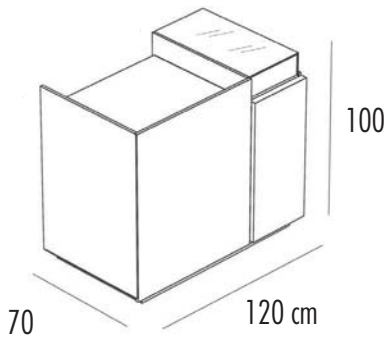

Vi skreddersyr løsninger for deg - nøyaktig slik du vil ha det! I katalogen finner du et lite utvalg av våre produkter. Det finnes imidlertid uendelig mange varianter innen farger, overflater, design med mer.