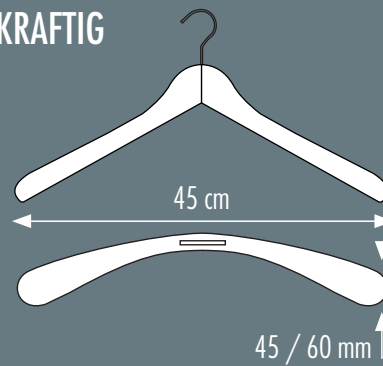

ANBEFALTE STØRRELSER

| | |
|--------|------------|
| BABY | 25 - 28 cm |
| BARN | 32 - 35 cm |
| UNGDOM | 35 - 40 cm |
| DAME | 40 - 45 cm |
| HERRE | 44 - 46 cm |

RETT

BUET

KRAFTIG

Valg av farge på hengerene – En viktig avgjørelse for at din butikk skal fremstå slik du ønsker.