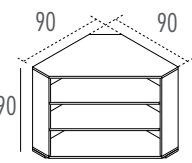

Vi skreddersyr løsninger for deg - nøyaktig slik du vil ha det! I katalogen finner du et lite utvalg av våre produkter. Det finnes imidlertid uendelig mange varianter innen farger, overflater, design med mer.