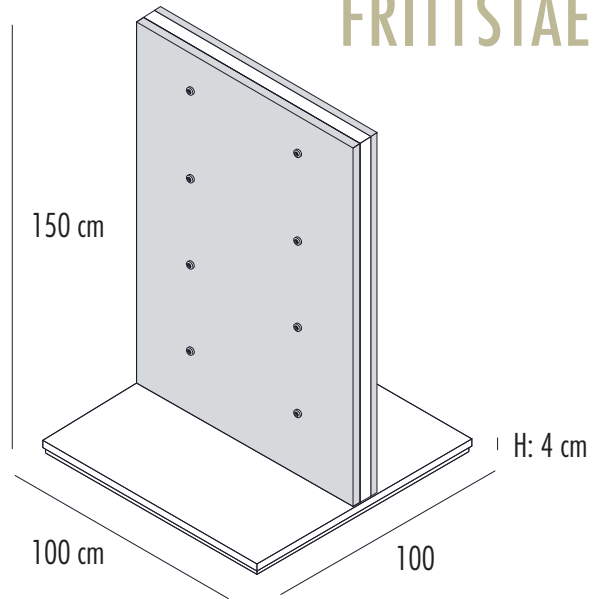

FRITTSTÅENDE

Vi skreddersyr løsninger for deg - nøyaktig slik du vil ha det! I katalogen finner du et lite utvalg av våre produkter. Det finnes imidlertid uendelig mange varianter innen farger, overflater, design med mer.