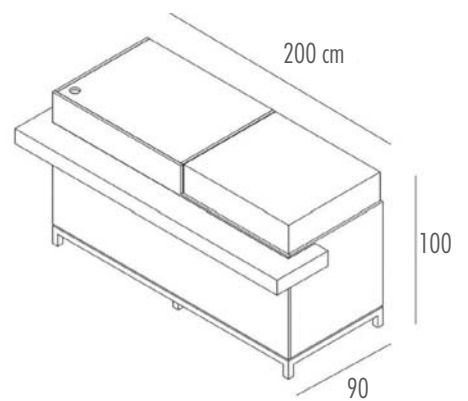

Vi skreddersyr løsninger for deg - nøyaktig slik du vil ha det! I katalogen finner du et lite utvalg av våre produkter. Det finnes imidlertid uendelig mange varianter innen farger, overflater, design med mer.