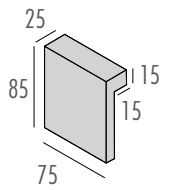

Vi skreddersyr løsninger for deg - nøyaktig slik du vil ha det! I katalogen finner du et lite utvalg av våre produkter. Det finnes imidlertid uendelig mange varianter innen farger, overflater, design med mer.