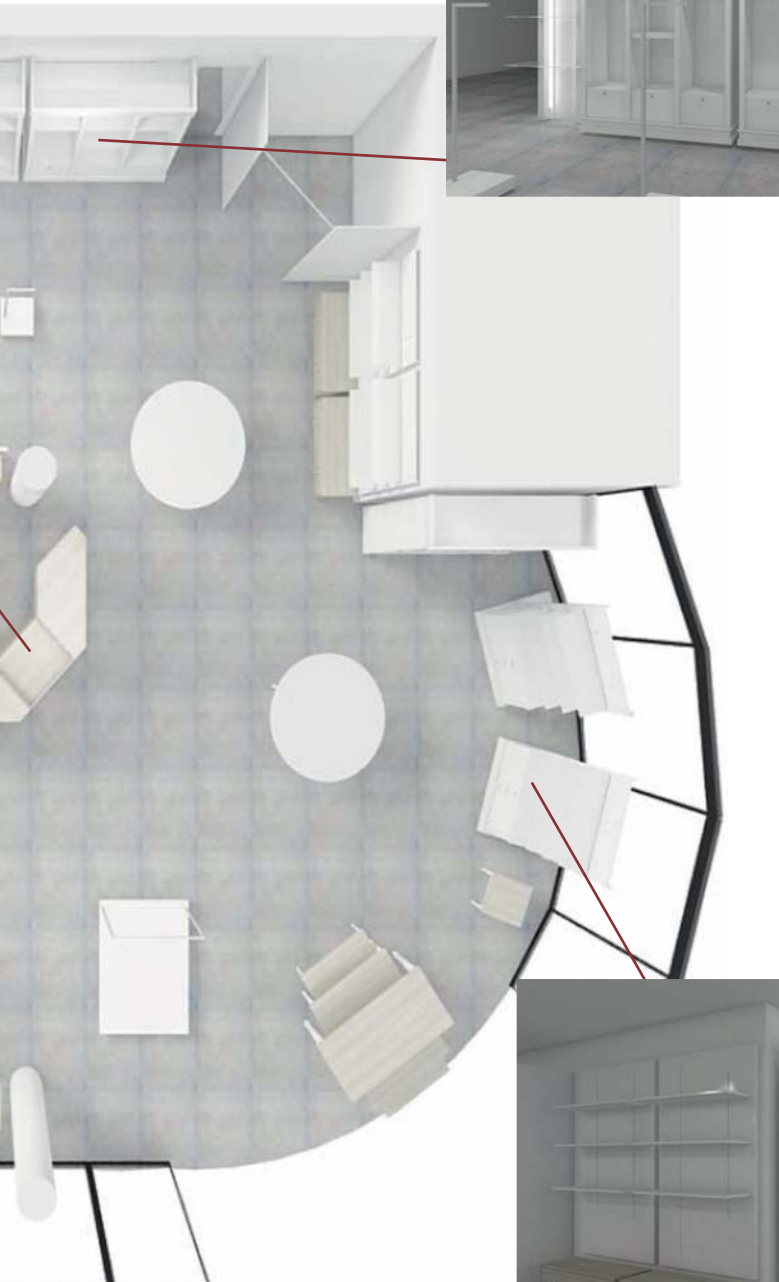

Kontakt oss på tlf. 33 29 99 90
for befaring og bestilling.