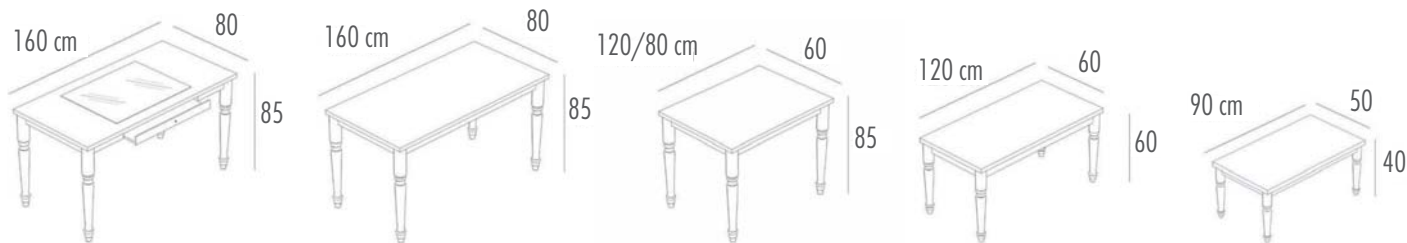

BTT70 / BTT80

Café-bord
70 eller 80cm diameter
Høyde: 75cm

BTV

Café-bord
80 x 80cm
Høyde: 75cm

WBLAMP2

WBLAMP3

BPOL

Komfortabel café-stol
med armlener.

BSED2

Stol med sete og
ryggstøtte i bøk.

Vi skreddersyr løsninger for deg - nøyaktig slik du vil ha det! I katalogen finner du et lite utvalg av våre produkter. Det finnes imidlertid uendelig mange varianter innen farger, overflater, design med mer.