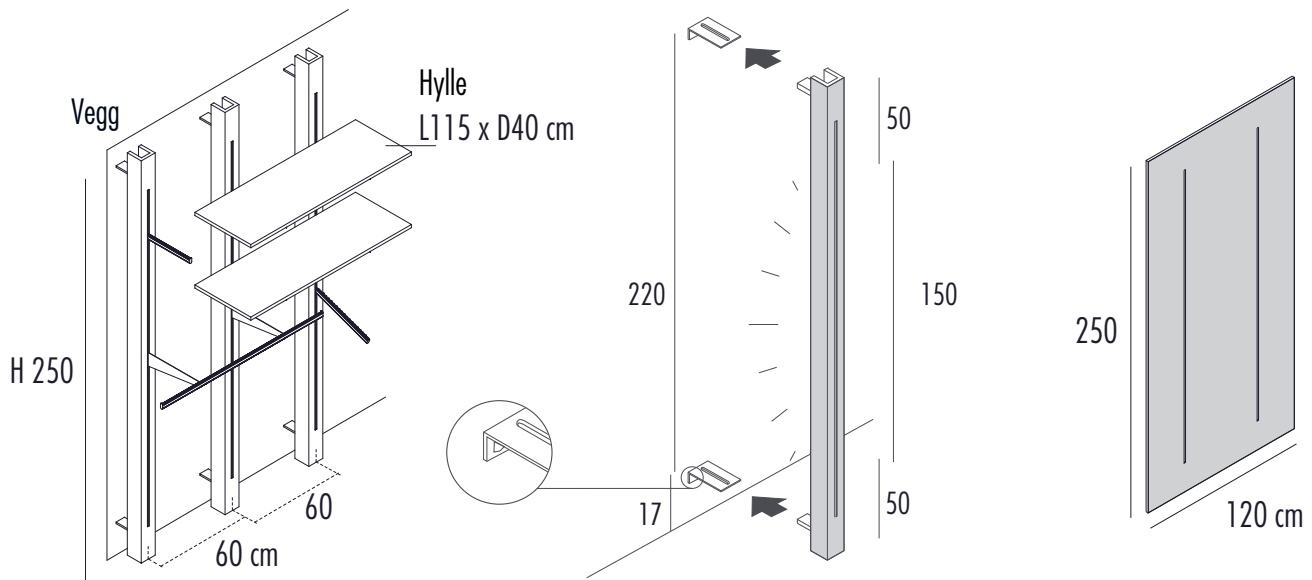

VEGGER

Vi skreddersyr løsninger for deg - nøyaktig slik du vil ha det! I katalogen finner du et lite utvalg av våre produkter. Det finnes imidlertid uendelig mange varianter innen farger, overflater, design med mer.