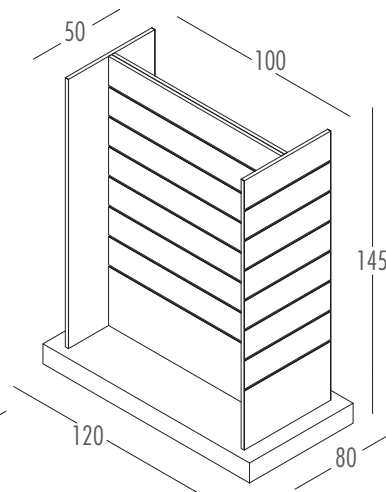

FRITTSTÅENDE

Vi skreddersyr løsninger for deg - nøyaktig slik du vil ha det! I katalogen finner du et lite utvalg av våre produkter. Det finnes imidlertid uendelig mange varianter innen farger, overflater, design med mer.