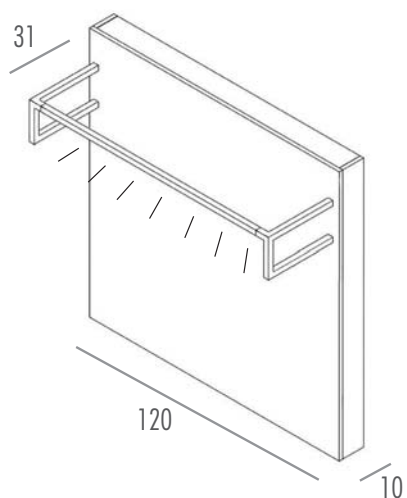

STATIV

BUTIKKINNREDNING