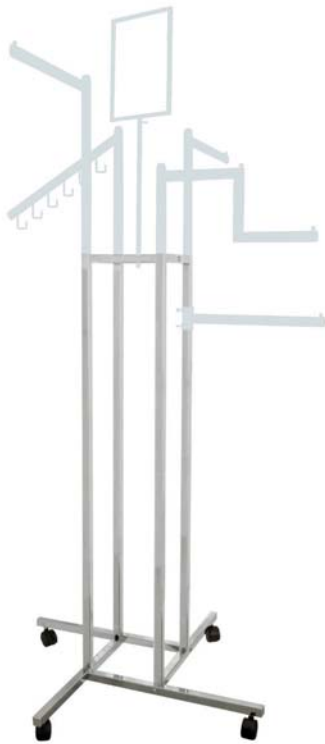

NYHET!

KONFEKSJONSSTATIV

Kan nå leveres i GULL.

Art.nr 5214F Gull (L:100cm)
 kr 1.740,-

Art.nr 214F Gull (L:140cm)
 kr 1.790,-

ZOA Rett Z058160 / ZOA Buet Z058150

Lengde: 115 cm. Bredde: 58 cm. Høyde: 151 cm.
 Art.nr Z058160, Rett chrome, kr 1.485,-
 Art.nr Z058165, Rett lakkert stål, kr 1.485,-
 Art.nr Z058170, Rett GULL, kr 1.890,-
 Art.nr Z058150, Buet chrome, kr 1.540,-
 Art.nr Z058155, Buet lakkert stål, kr 1.540,-
 Art.nr Z058170, Buet GULL, kr 1.990,-