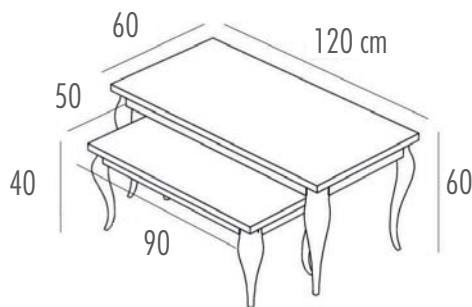

BTT70 / BTT80

Café-bord
70 eller 80cm diameter
Høyde: 75cm

BTV

Café-bord
80 x 80cm
Høyde: 75cm

WBLAMP2

WBLAMP3

BPOL

Komfortabel café-stol
med armlener.

BSED2

Stol med sete og
ryggstøtte i bøk.

Vi skreddersyr løsninger for deg - nøyaktig slik du vil ha det! I katalogen finner du et lite utvalg av våre produkter. Det finnes imidlertid uendelig mange varianter innen farger, overflater, design med mer.