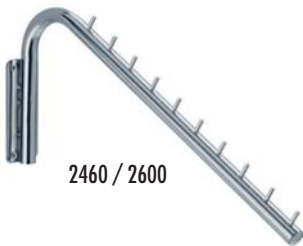

2460 / 2600

ARMER FOR Å FESTE DIREKTE PÅ VEGG

Art.nr	Størrelse	Lengde	Pris
2460	Skrå arm m/pinner	46 cm	148,-
2600	Skrå arm m/pinner	60 cm	178,-
2150	Rett arm	30 cm	122,-
2100	Hylleknekt (pr par)	25 cm	222,-
2110	Hylleknekt	35 cm	236,-
2180	Skrå arm m/kuler	36 cm	142,-
2200	Trappet arm	30 cm	357,-
2300	Bøyle (30x52 cm)	52 cm	179,-
2310	Bøyle (30x100 cm)	100 cm	192,-