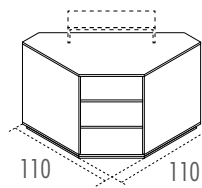

Vi skreddersyr løsninger for deg - nøyaktig slik du vil ha det! I katalogen finner du et lite utvalg av våre produkter. Det finnes imidlertid uendelig mange varianter innen farger, overflater, design med mer.