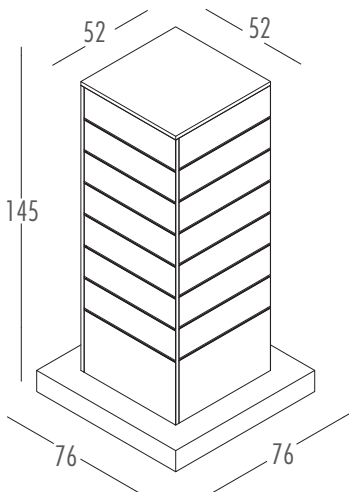

FRITTSTÅENDE

Vi skreddersyr løsninger for deg - nøyaktig slik du vil ha det! I katalogen finner du et lite utvalg av våre produkter. Det finnes imidlertid uendelig mange varianter innen farger, overflater, design med mer.