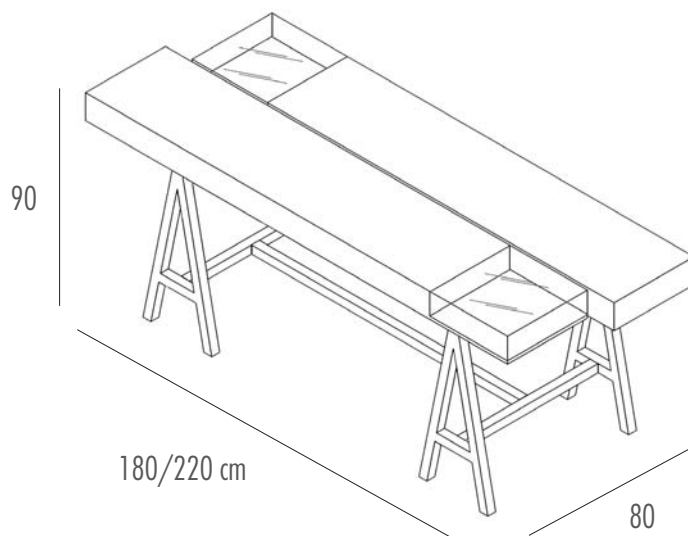

Vi skreddersyr løsninger for deg - nøyaktig slik du vil ha det! I katalogen finner du et lite utvalg av våre produkter. Det finnes imidlertid uendelig mange varianter innen farger, overflater, design med mer.