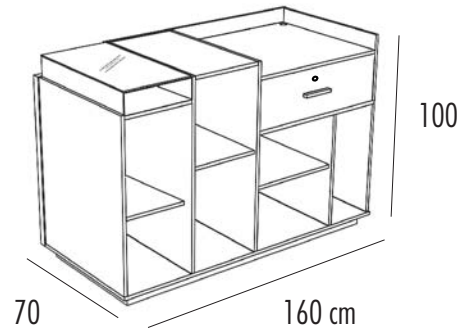

Vi skreddersyr løsninger for deg - nøyaktig slik du vil ha det! I katalogen finner du et lite utvalg av våre produkter. Det finnes imidlertid uendelig mange varianter innen farger, overflater, design med mer.