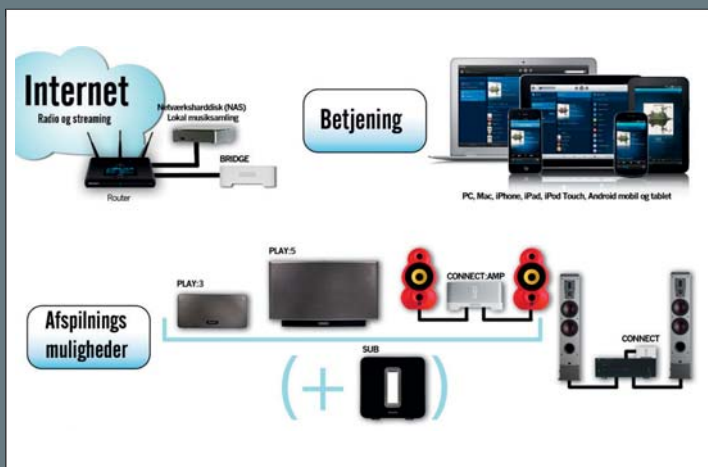

I dag er det lettere enn noensinne å få god musikk overalt. En av de mest elegante løsningene er det revolusjonerende Sonos-systemet, som trådløst kan sende musikken ut i alle lokalets hjørner. Glem alt om håndverkerproblemer, dyre installasjoner og store klossete anlegg – med Sonos er du igang på et øyeblikk, og du

kan utvide og flytte systemet akkurat når du selv ønsker.

Styr anlegget direkte med din iPhone, iPod eller iPad. Med bare noen tastetrykk har du full kontroll over musikken i alle rom. Enkelt, elegant og vellydende – en direkte vei til den gode stemningen!

CONNECT

CONNECT:AMP

PLAY:5

PLAY:3

CONTROL

DOCK

SONOS

PROFESSIONAL MUSIC STREAMING

Med et tastetrykk kobler du deg opp og får tilgang til 10 millioner sanger - trådløst i hele lokalet. Det finnes også spesialutgaver, som er spesialtilpasset forskjellige butikk-kategorier.

Butikker kan spille musikk basert på stemning, tid på dagen, sesong eller spesielle arrangementer for å øke handle-opplevelsen.