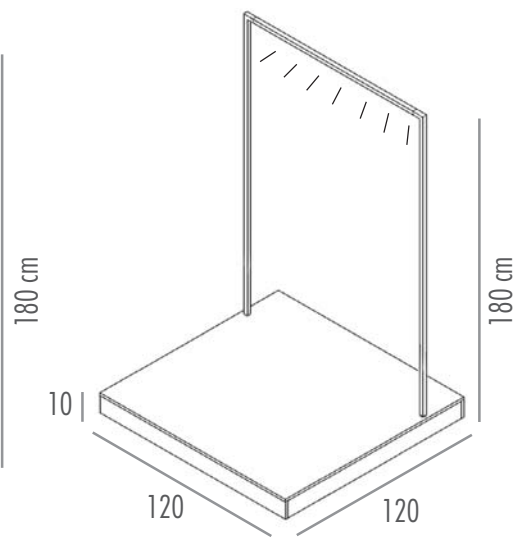

STATIV

BUTIKKINNREDNING