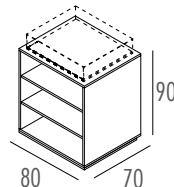

Vi skreddersyr løsninger for deg - nøyaktig slik du vil ha det! I katalogen finner du et lite utvalg av våre produkter. Det finnes imidlertid uendelig mange varianter innen farger, overflater, design med mer.