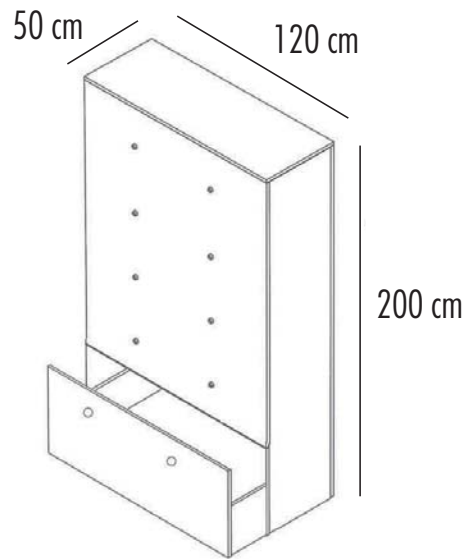

FRITTSTÅENDE

Vi skreddersyr løsninger for deg - nøyaktig slik du vil ha det! I katalogen finner du et lite utvalg av våre produkter. Det finnes imidlertid uendelig mange varianter innen farger, overflater, design med mer.