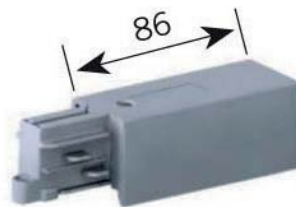

SCOPE LED (hvit/sort)

| Art.nr | Vinkel | W | Pris |
|--------------|--------|----|-------|
| 1710-1292724 | 24 | 12 | 920,- |
| 1710-1292736 | 36 | 12 | 920,- |

SKINNE (hvit/grå/sort)

| Art.nr | Mål | Pris |
|-----------|-----------|---------|
| 047-28-10 | L: 400 cm | 1.025,- |