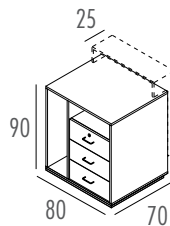

Vi skreddersyr løsninger for deg - nøyaktig slik du vil ha det! I katalogen finner du et lite utvalg av våre produkter. Det finnes imidlertid uendelig mange varianter innen farger, overflater, design med mer.