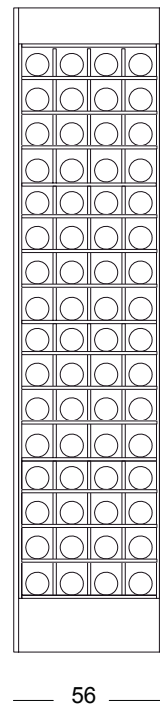

BTT70 / BTT80

Café-bord
70 eller 80cm diameter
Høyde: 75cm

BTV

Café-bord
80 x 80cm
Høyde: 75cm

WBLAMP2

WBLAMP3

BPOL

Komfortabel café-stol
med armlener.