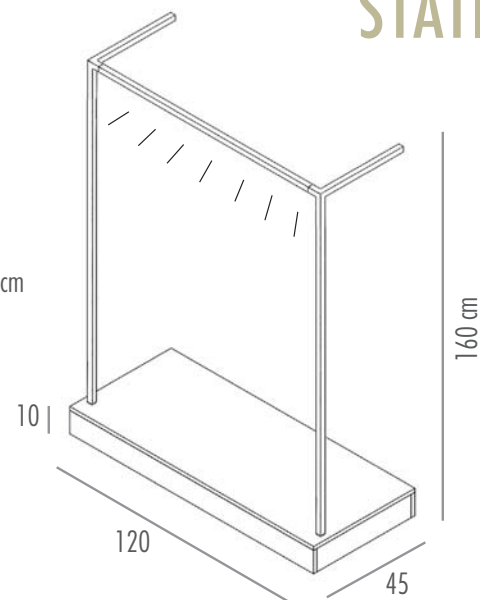

STATIV

BUTIKKINNREDNING