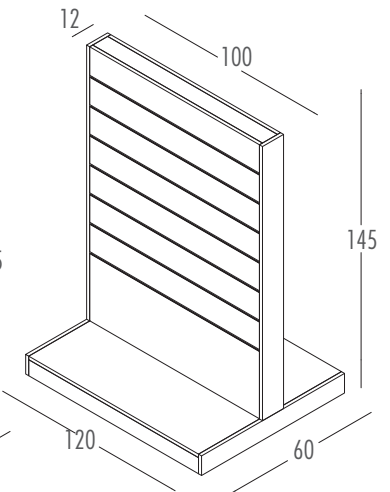

FRITTSTÅENDE

Vi skreddersyr løsninger for deg - nøyaktig slik du vil ha det! I katalogen finner du et lite utvalg av våre produkter. Det finnes imidlertid uendelig mange varianter innen farger, overflater, design med mer.