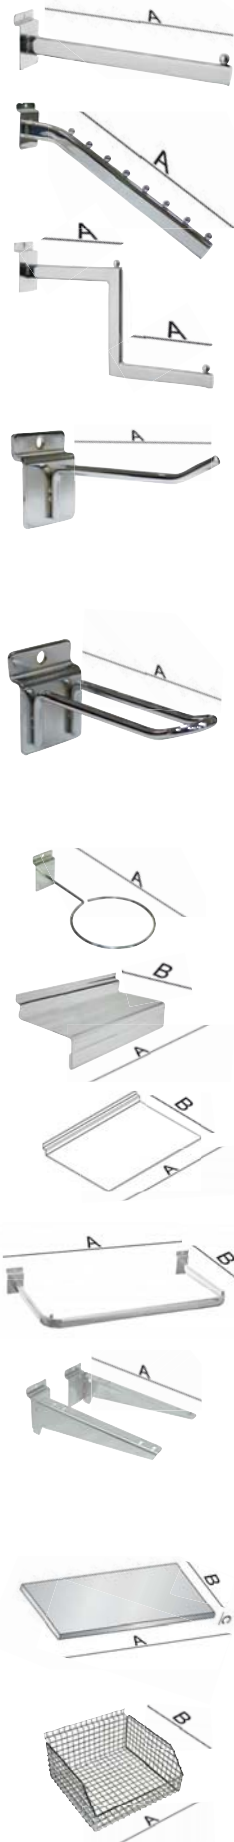

RETT / SKRÅ / TRAPPET ARM

		A	Chrome	Sort
AM204T	Rett	30	59,-	59,-
AM250T	Rett	50	99,-	--
AM202T	Skrå	34	69,-	69,-
AM260T	Trappet	15 + 15	149,-	149,-

SPYD

	A	Ø	Chrome	Sort
AM207T	10	0,5	4,90	4,90
AM208T	15	0,5	5,90	--
AM209T	20	0,5	6,90	6,90
AM210T	25	0,5	7,90	7,90
AM238T	30	0,6	9,90	9,90

DOBBELSPYD

	A	Ø	Chrome	Sort
AM224T	10	0,5	9,90	--
AM225T	15	0,5	11,90	--
AM226T	20	0,5	13,90	--
AM240T	25	0,5	15,90	--
AM241T	30	0,5	19,90	--

BALLARM

	A	Ø	Chrome	Sort
AM233T	24	0,6	49,-	--

SKOHYLLE / PLEXIHYLLE

	A	B	m/kant	u/kant
AA101T	25	10		24,90
AA121T	25	10	29,90	
AA131T	35	25		89,00

BØYLE

	A	B	Chrome	Sort
AM220T	60	30	89,-	89,-

HYLLEBRAKETT

	A	Chrome	Sort
AM215T	35	69,- pr pk	69,- pr pk
BA03110	30	235,- pr pk	

TREHYLLE

	A	B	Hvit	Sort
ME59X40 Sort	59	40		119,-
ME59X40 Hvit			119,-	

KURV

	A	B	Chrome	Sort
AM270T	24,5	23	149,-	--

Bygg din egen butikk med sporpanel!

Bytt ut en vegg eller bygg inn en taksøyle om du trenger. Platene kan leveres kappet på mål med den sporavstand du ønsker. Ta kontakt for tilbud.