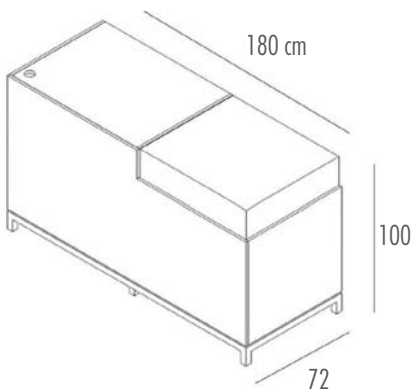

Vi skreddersyr løsninger for deg - nøyaktig slik du vil ha det! I katalogen finner du et lite utvalg av våre produkter. Det finnes imidlertid uendelig mange varianter innen farger, overflater, design med mer.