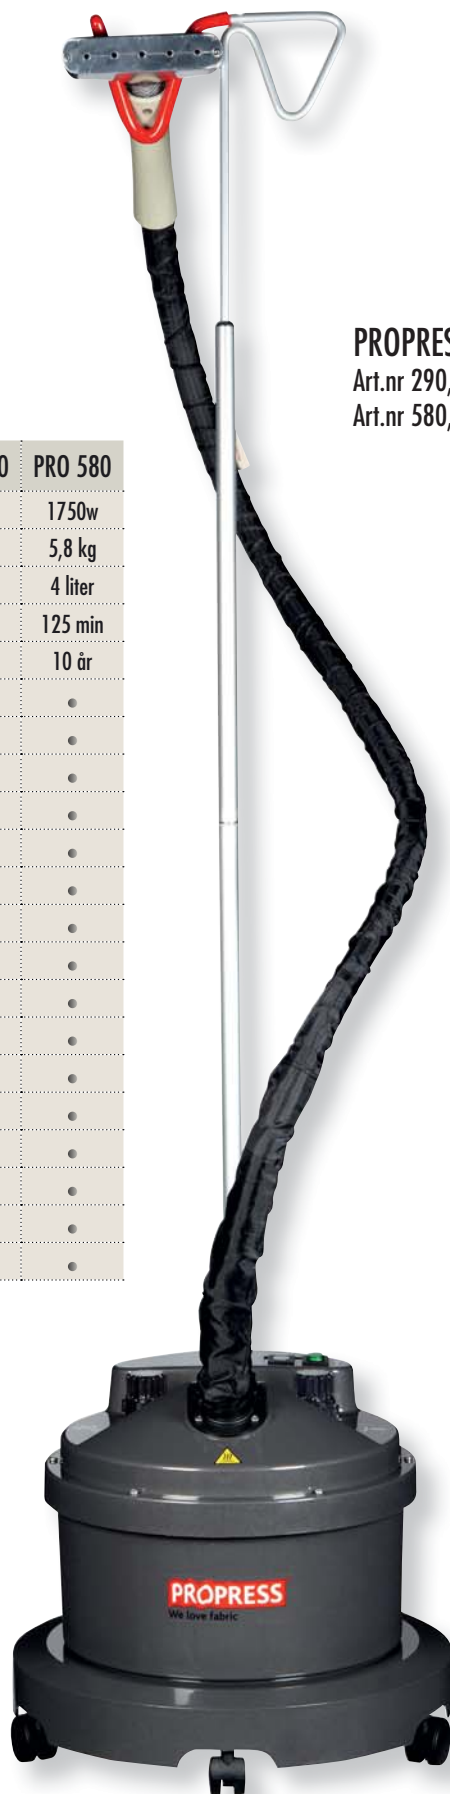

PROPRESS STEAMER grå eller rosa

Art.nr 290, 2 Liter. Kr 5.490,-

Art.nr 580, 4 Liter med standby. Kr 6.990,-

Funksjoner	PRO 290	PRO 580
Wattstyrke	1500w	1750w
Vekt	5,6 kg	5,8 kg
Vannkapasitet	2 liter	4 liter
Steam pr tank	70 min	125 min
Garanti på kjelen	10 år	10 år
ABS slagfast plast	•	•
Alle deler i rustfritt stål	•	•
Normalt vann fra kranen	•	•
Vannindikator	•	•
Overtrykksventil	•	•
Aluminium munnstykke	•	•
Standby-funksjon		•
Standby-lys		•
Stillegående hjul	•	•
Alarm for lavt vannivå	•	•
Visuell nivåmåler for vann	•	•
Termosikring	•	•
2 stegs termobryter	•	•
Sveiset støsel og 5m ledning	•	•
Kan leveres med lang slange	•	•
Flere fargevalg	•	•