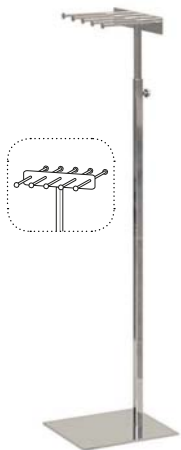

BELTESTATIV ST12050
Høyde: 125-180 cm. Fot: 30 x 35 cm
5 stk spyd à 20 cm. Chrome.
Art.nr ST12050 kr 1.200,-
Kan også leveres tosidig m/10 spyd.