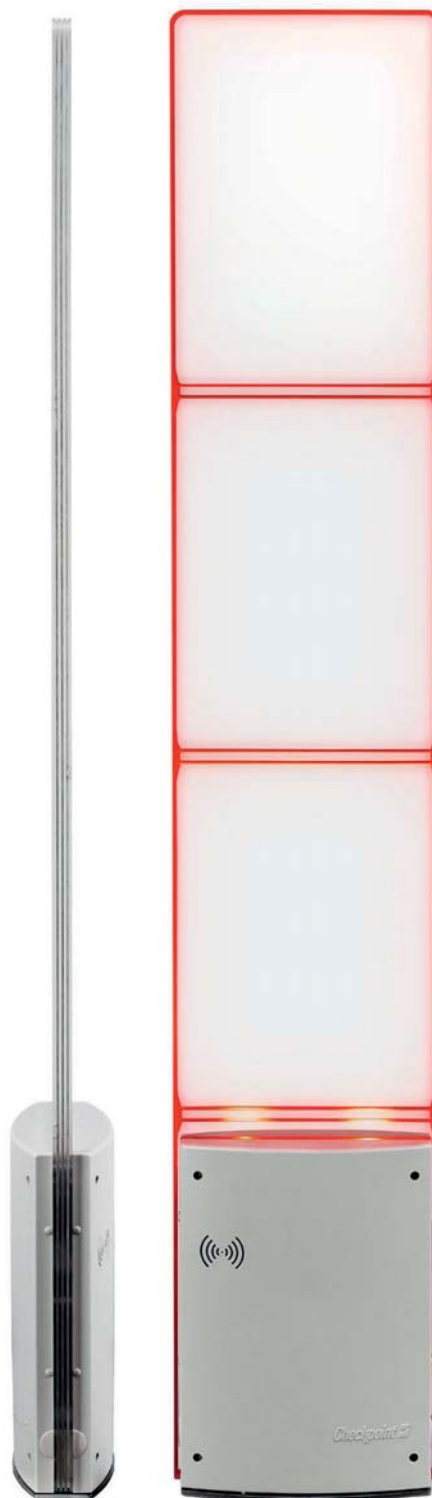

EVOLVE™ iRANGE G30

Stylish and Effective EAS Protection

G30 kombinerer design og data tilkobling med sømløs ledelsesrapportering. Antennen kan også utstyres med en valgfri integrert VisiPlus™

Art.nr G30

CLASSIC STYLE