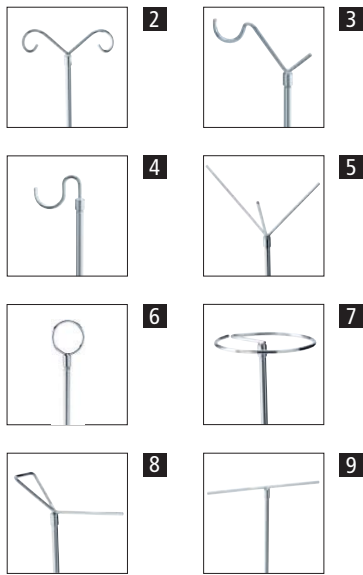

SKOSTATIV QU23
 Høyde: 42-55 cm. Fot: 9 x 15 cm
 Chrome.
 Art.nr QU23 kr 429,-

SMYKKESTATIV 287F
 Høyde: 47 cm. Fot: 16 x 16 cm
 16 stk spyd à 15 cm. Chrome.
 Art.nr 287F kr 484,-

VESKESTATIV QU21H
 Høyde: 42-75 cm. Fot: 9 x 15 cm
 Chrome.
 Art.nr QU21H kr 363,-

VESKESTATIV ST12010
 Høyde: 37-58 cm. Fot: 20 x 15 cm
 Chrome.
 Art.nr ST12010 kr 531,-

282F Smykkestativ
 Høyde: 35-65 cm. Fot: 12 x 12 cm
 Mange forskjellige topper å velge i.
 Chrome. Kr 372,-

660 Dekorasjonsrist.
 80 x 100 cm.
 Chrome Kr 290,-
(529T) Beslag for oppheng på vegg.
 Chrome Kr 39,-