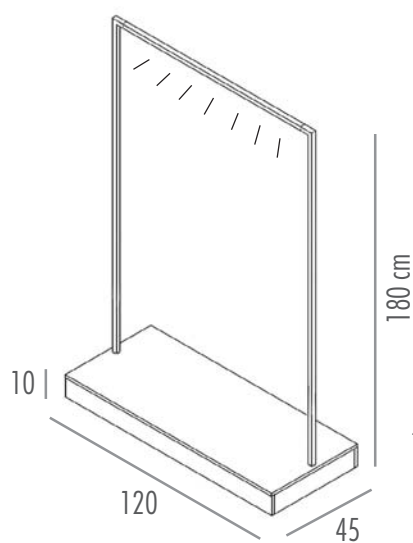

STATIV

BUTIKKINNREDNING