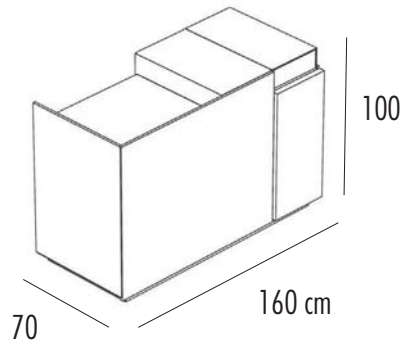

Vi skreddersyr løsninger for deg - nøyaktig slik du vil ha det! I katalogen finner du et lite utvalg av våre produkter. Det finnes imidlertid uendelig mange varianter innen farger, overflater, design med mer.