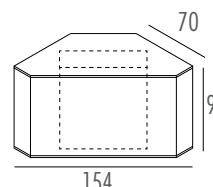

Vi skreddersyr løsninger for deg - nøyaktig slik du vil ha det! I katalogen finner du et lite utvalg av våre produkter. Det finnes imidlertid uendelig mange varianter innen farger, overflater, design med mer.