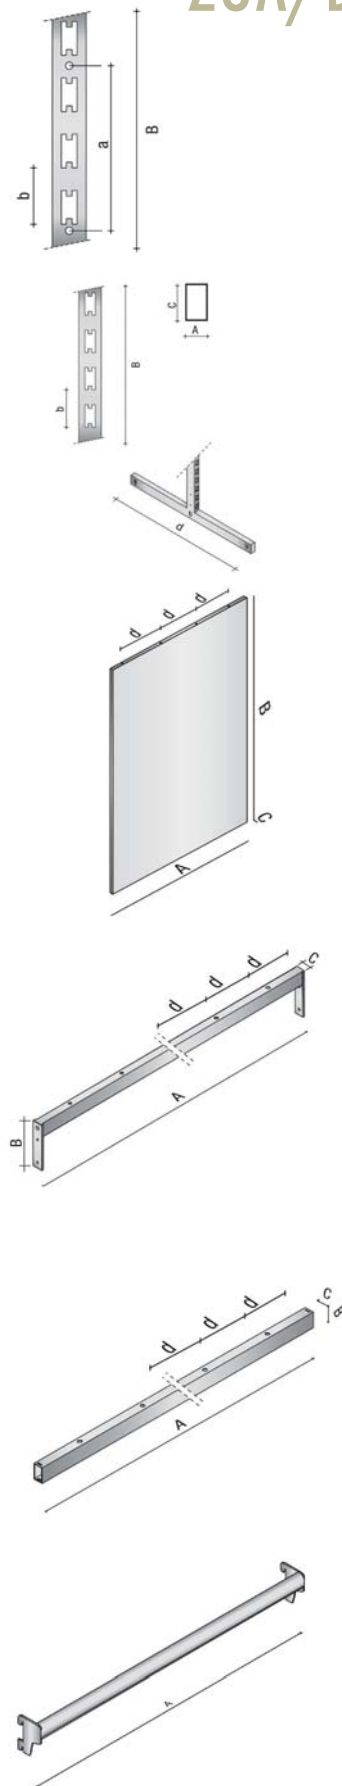

VEGGSKINNER (BASIC)

	A	B	C	a	b	Farge	Pris
G020240	3	250	2.4	30	5	Chrome	173,-
G020244						Aluminium	173,-
G020149						Hvit	173,-
G020246						Antrasitt	173,-

T-SKINNER (BASIC)

	A	B	C	b	d	Farge	Pris
G070150	3	150	5	5	80	Chrome	828,-
G070154						Aluminium	828,-
G070240		250				Chrome	1386,-
G070244						Aluminium	1386,-

BAKPANEL (BASIC)

	A	B	C	d	Farge	Pris
G03006313009	67	123	1.8	30	Hvit	510,-
G03009013009	90				Hvit	573,-
G03009713009	100				Hvit	612,-
G03012013009	120				Hvit	674,-

BUNNSTØTTE (BASIC)

	A	B	C	d	Farge	Pris
G070500	67	12	2	30	Chrome	236,-
G070504					Aluminium	236,-
G070520	90				Chrome	246,-
G070524					Aluminium	246,-
G070510	100	Chrome	261,-			
G070514		Aluminium	261,-			
G070530	120	Chrome	273,-			
G070534		Aluminium	273,-			

TOPPSTØTTE (BASIC)

	A	B	C	d	Farge	Pris
G070550	67	3	2	30	Chrome	161,-
G070554					Aluminium	161,-
G070570	90				Chrome	173,-
G070574					Aluminium	173,-
G070560	100	Chrome	186,-			
G070564		Aluminium	186,-			
G070580	120	Chrome	198,-			
G070584		Aluminium	198,-			

FESTE FOR ARMER (BASIC / ZOA)

	A	Ø	Farge	Pris
BA20660	67	3 x 1.5	Chrome	142,-
BA20664			Aluminium	142,-
BA20890	90		Chrome	149,-
BA20894			Aluminium	149,-
BA20990	100		Chrome	155,-
BA20994			Aluminium	155,-
BA201200	120		Chrome	161,-
BA201204			Aluminium	161,-