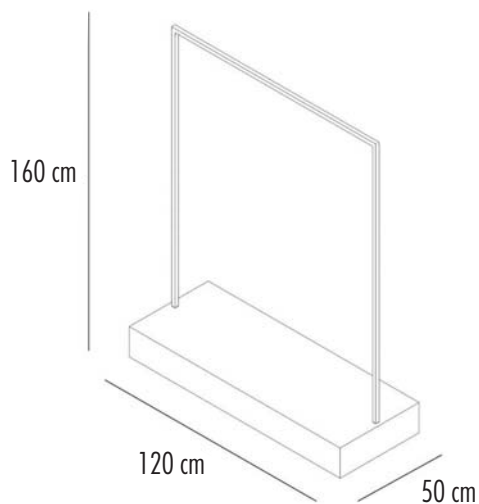

STATIV

BUTIKKINNREDNING