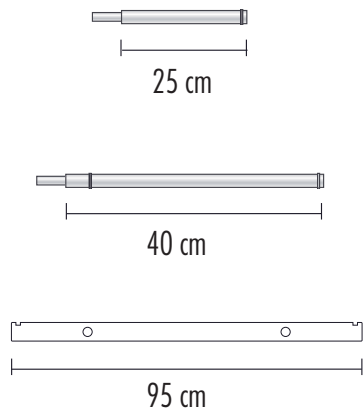

FRITTSTÅENDE

Vi skreddersyr løsninger for deg - nøyaktig slik du vil ha det! I katalogen finner du et lite utvalg av våre produkter. Det finnes imidlertid uendelig mange varianter innen farger, overflater, design med mer.