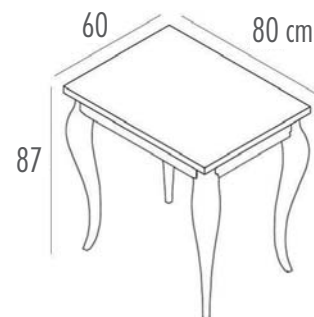

BTT70 / BTT80

Café-bord
70 eller 80cm diameter
Høyde: 75cm

BTV

Café-bord
80 x 80cm
Høyde: 75cm

WBLAMP2

WBLAMP3

BPOL

Komfortabel café-stol
med armlener.

BSED2

Stol med sete og
ryggstøtte i bøk.

Vi skreddersyr løsninger for deg - nøyaktig slik du vil ha det! I katalogen finner du et lite utvalg av våre produkter. Det finnes imidlertid uendelig mange varianter innen farger, overflater, design med mer.