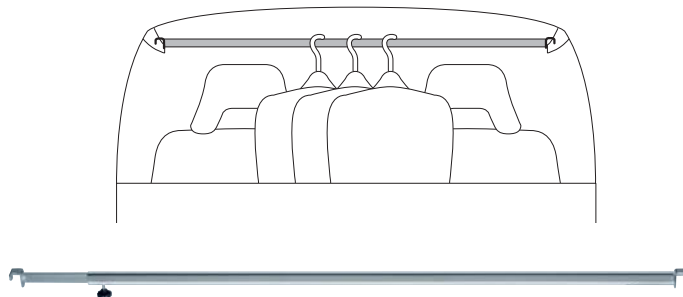

240F Bilstang. L:100-135cm
Kr 265,-