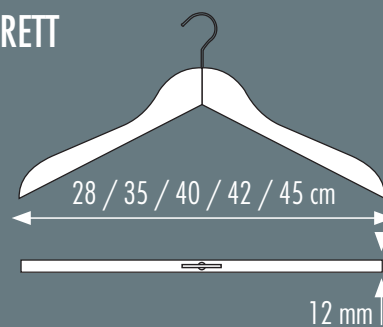

ANBEFALTE STØRRELSER

| | |
|--------|------------|
| BABY | 25 - 28 cm |
| BARN | 32 - 35 cm |
| UNGDOM | 35 - 40 cm |
| DAME | 40 - 45 cm |
| HERRE | 44 - 46 cm |

RETT

BUET

KRAFTIG

Valg av farge på hengerene – En viktig avgjørelse for at din butikk skal fremstå slik du ønsker.